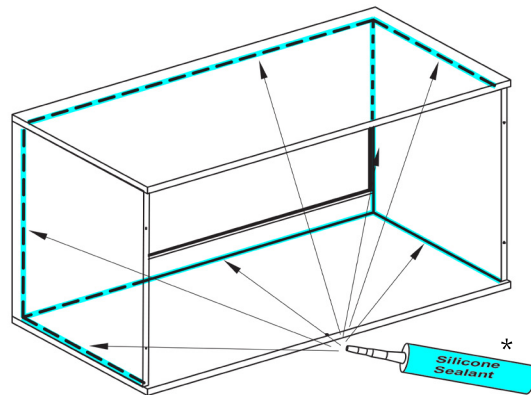

## Vivarium Assembly Instructions

# 36

HV36, HV36B  
91 x 46 x 46cm  
36" x 18" x 18"

INFORMATION